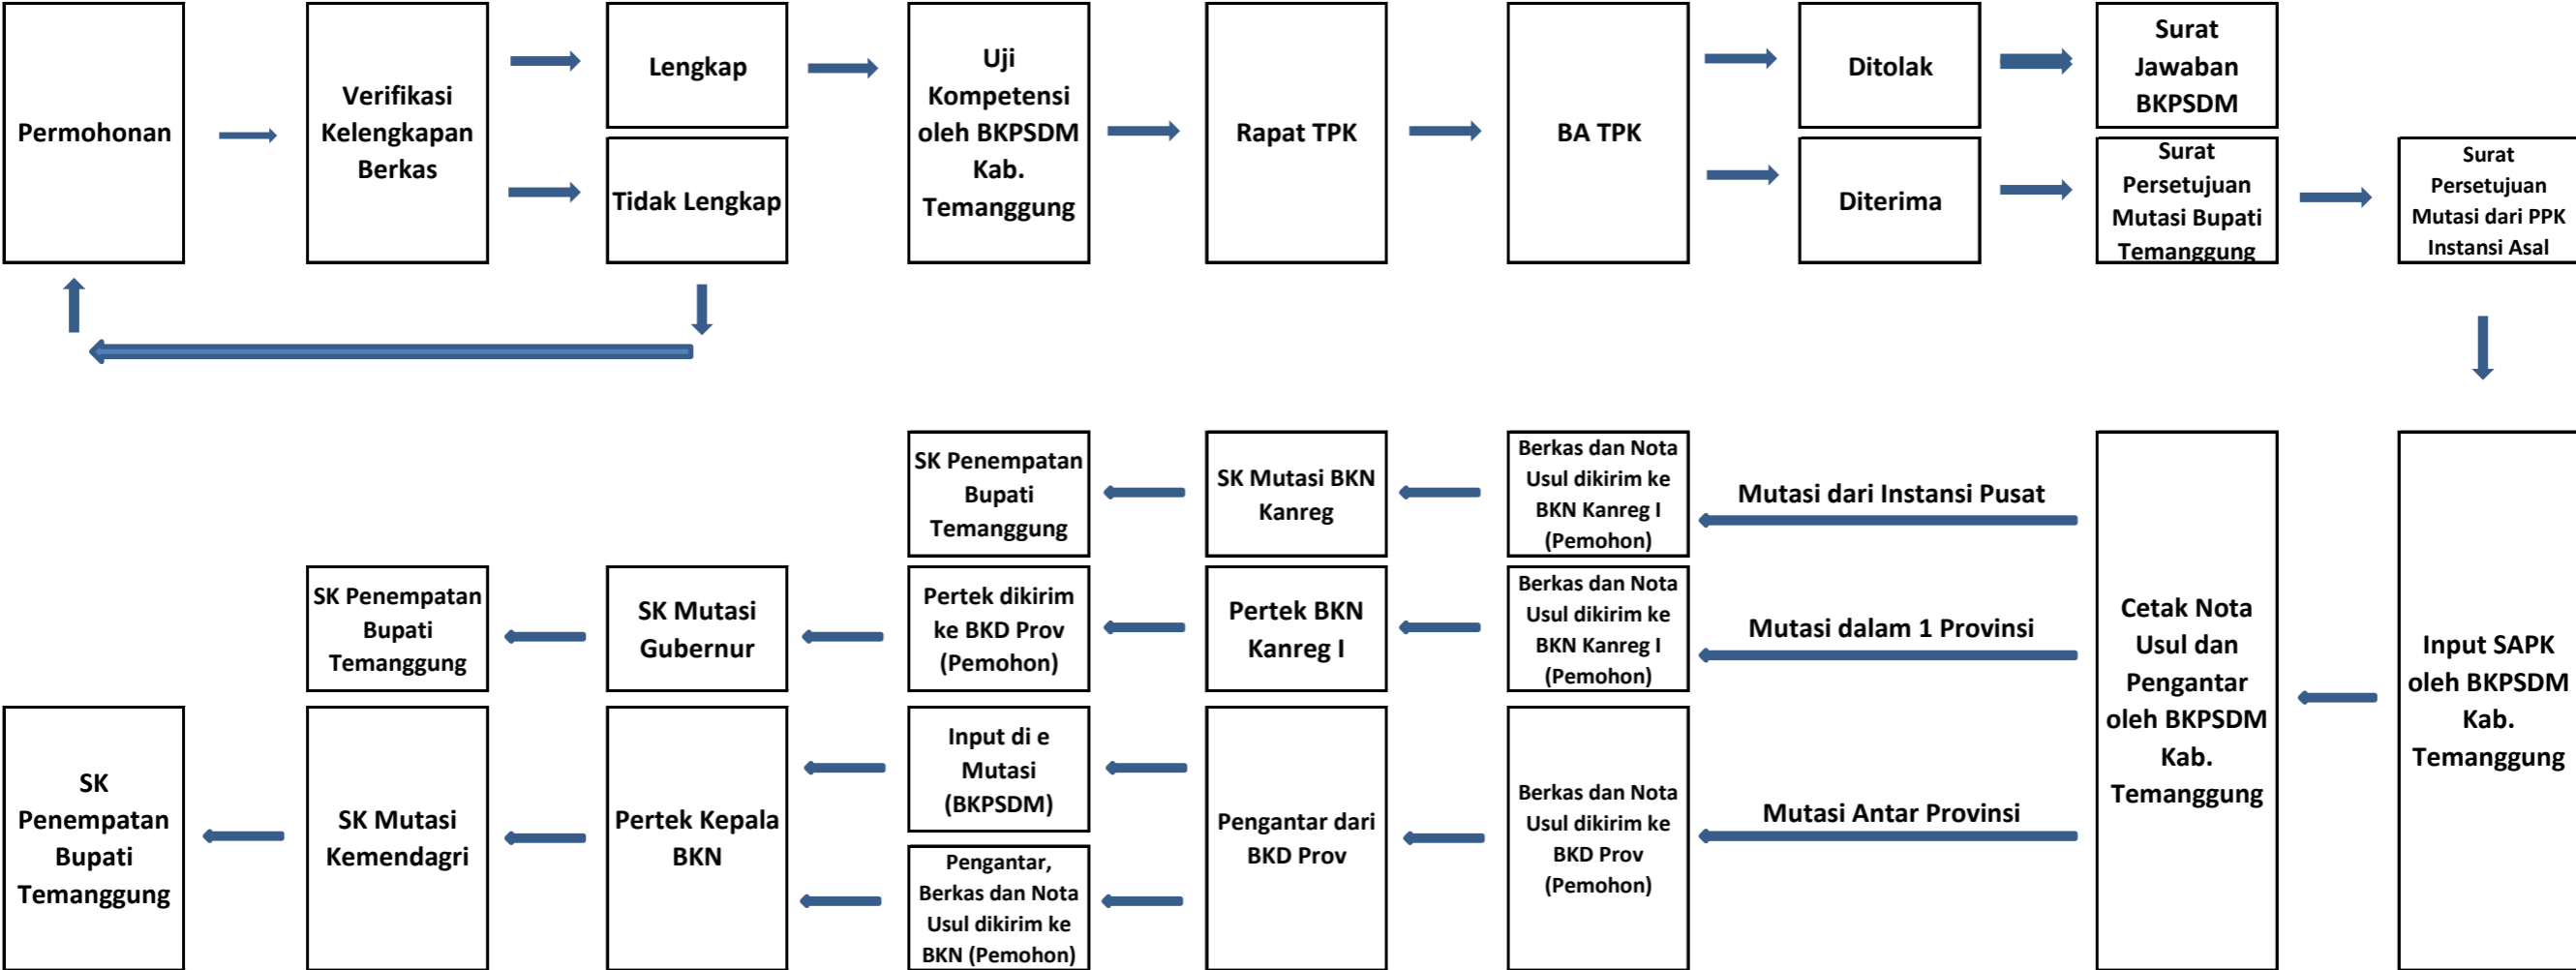

SOP MUTASI ANTAR DAERAH MASUK KE LINGKUNGAN PEMERINTAH KABUPATEN TEMANGGUNG

SOP MUTASI ANTAR DAERAH KELUAR DARI LINGKUNGAN PEMERINTAH KABUPATEN TEMANGGUNG